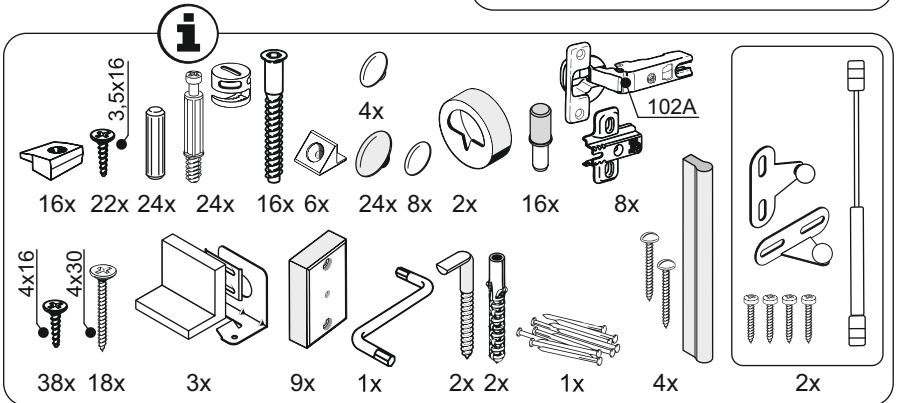

LIVING ROOM RIO 1
ГОСТИНАЯ РИО 1

↑ 2016 ↔ 2300 ↘ 436

#		↔	↗	
1	1	1748	420	16
2	2	1748	404	16
3	1	404	262	16
4	1	404	262	16
5	1	404	262	16
6	1	404	262	16
7	1	650	404	16
8	2	544	280	3
9	1	544	290	16
10	1	544	290	16

24

x2

25

Для напольного шкафа

26**i** Для навесного шкафа

4x16

**27**

4x16