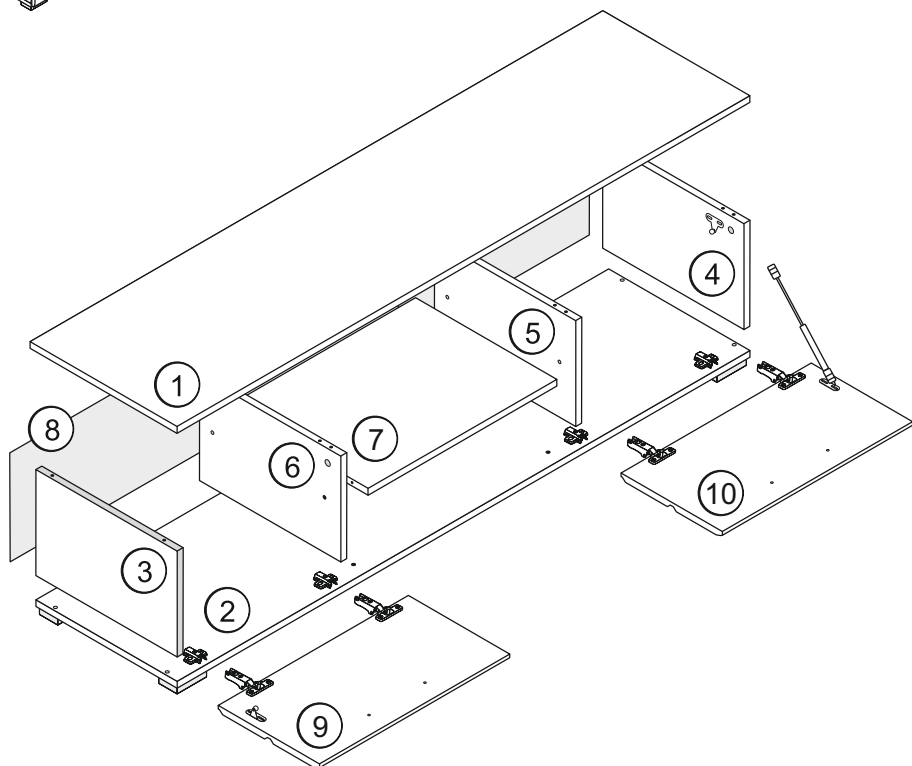

LIVING ROOM RIO 1
ГОСТИНАЯ РИО 1

↑ 2016 ↔ 2300 ↘ 436

#		↔	↗	
1	1	1748	420	16
2	2	1748	404	16
3	1	404	262	16
4	1	404	262	16
5	1	404	262	16
6	1	404	262	16
7	1	650	404	16
8	2	544	280	3
9	1	544	290	16
10	1	544	290	16

12

13

14

15

16

#		↔	↗	
11	2	1018	300	16
12	2	550	300	16
13	2	1046	544	3
14	1	1046	544	16
15	1	900	360	4
16	2	514	290	4

22

23

24

x2

25

Для напольного шкафа

26**i** Для навесного шкафа

4x16

**27**

4x16

2x

**28**

x2

15

14

8x

29

#		↔	↗	
17	1	1100	199	16
18	1	914	180	16